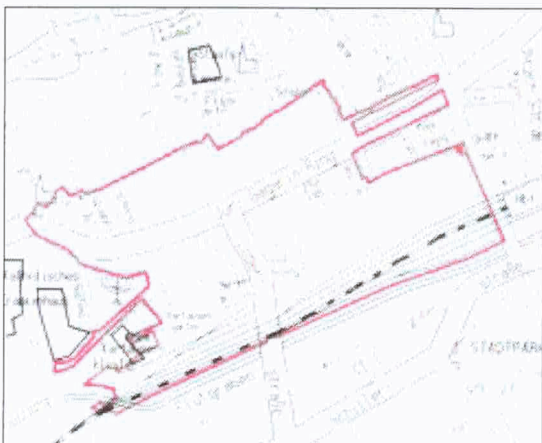

Die Öffnungszeiten sind wie folgt geregelt: Montag, Mittwoch, Donnerstag, Freitag von 9.00 bis 12.00 Uhr.

Dienstag von 9.00 bis 12.00, 13.30 bis 18.00 Uhr.

Alle Planbetroffenen können innerhalb eines Monats nach dieser Bekanntmachung den Entwurf für den Sonderungsplan sowie seine Unterlagen einsehen und Einwände gegen die getroffenen Feststellungen zu den dinglichen Rechtsverhältnissen erheben. Planbetroffene sind die Eigentümer der betroffenen Grundstücke, die Inhaber von dinglichen Nutzungsrechten, von Gebäudeeigentum und Anspruchsberechtigte nach dem Sachenrechtsbereinigungsgesetz.

Das gleiche gilt für die Anmelder von Rückübertragungsansprüchen nach dem Vermögensgesetz oder aus Restitution (§ 11 Abs. 1 des Vermögenszuordnungsgesetzes) und für die Inhaber beschränkter dinglicher Rechte an den betroffenen Grundstücken oder Rechten dieser an diesen Grundstücken.

Die Einwände sind bei der oben bezeichneten Sonderungsbehörde unter der oben genannten Anschrift schriftlich oder zur Niederschrift zu erheben.

Carola Bayer
Amtsleiterin
Vermessungsamt

Anlage:
Kartenausschnitt des Plangebietes

Neue Anschriften

Durch das Vermessungsamt wurden im III. Quartal 2001 folgende Anschriften neu vergeben oder geändert:

Änderungen von Anschriften

Anschrift ALT	Anschrift NEU	Gemarkung
Cyriakstraße 30	Cyriakstraße 29 a	Erfurt
Wurzener Weg 1 a	Annaberger Weg 16	Erfurt
Wurzener Weg 1 b	Annaberger Weg 20	Erfurt
Wurzener Weg 1 c	Annaberger Weg 18	Erfurt
Wurzener Weg 1 f	Annaberger Weg 22	Erfurt
Wurzener Weg 1 g	Annaberger Weg 14	Erfurt
Wurzener Weg 1 h	Annaberger Weg 4	Erfurt
Wurzener Weg 1 i	Annaberger Weg 12	Erfurt
Wurzener Weg 2	Oschatzer Weg 70	Erfurt
Wurzener Weg 4	Oschatzer Weg 68	Erfurt
Wurzener Weg 6	Oschatzer Weg 66	Erfurt
Wurzener Weg 20	Annaberger Weg 31	Erfurt
Zu den Schafweiden 6 a	Zu den Schafweiden 8	Töttleben
Zu den Schafweiden 8	Zu den Schafweiden 10	Töttleben

Neuvergabe von Anschriften

Anschrift	Gemarkung
Alte Mühlhäuser Straße 29 a	Tiefthal
Am Fließchen 6 a	Gispersleben-Viti
Am Schießstand 10	Niedermissa
An der Hausmühle 6	Mittelhausen
An der Thüringenhalle 19	Erfurt
Asternweg 644	Erfurt
Auf der Falter 51	Marbach
Bei den Froschäckern 31	Büßleben
Brückenweg 8	Kerspleben
Brühler Hohlweg 35	Erfurt
Brühler Hohlweg 35 a	Erfurt
Cyriakstraße 29 b	Erfurt
Cyriakstraße 29 c	Erfurt
Cyriakstraße 29 d	Erfurt
Domröschenweg 26	Windischholzhausen
Domröschenweg 28	Windischholzhausen
Drosselbartweg 12	Windischholzhausen
Drosselbartweg 13	Windischholzhausen
Drosselbartweg 29	Windischholzhausen
Feldstraße 6	Büßleben
Flamingoweg 7	Erfurt
Flamingoweg 11	Erfurt
Flamingoweg 14	Erfurt
Flamingoweg 15	Erfurt
Flamingoweg 21	Erfurt
Flamingoweg 22	Erfurt
Flamingoweg 22 a	Erfurt
Flamingoweg 24	Erfurt
Flamingoweg 24 a	Erfurt
Flamingoweg 40	Erfurt
GA Saline 86	Erfurt
GA Saline 148	Erfurt
Galgenberghang 2	Erfurt
Gartenstraße 1 a	Stotternheim
Geratalstraße 2 c	Bischleben
Geratalstraße 57 a	Bischleben
Grete-Reichardt-Straße 68	Erfurt
Grete-Reichardt-Straße 92	Erfurt
Grete-Reichardt-Straße 94	Erfurt
Haarbergstraße 158	Windischholzhausen
Hirschlachufer 8	Erfurt
Hirtenhausstraße 17 a	Frienstedt
Im Brühl 13 a	Schmira
Im Schallweidig 31	Rohda
Jakob-Weil-Straße 2	Erfurt
Jakob-Weil-Straße 4	Erfurt
Johanna-Schopenhauer-Weg 2	Gispersleben-Viti
Johannes-Itten-Straße 16	Erfurt
Johannes-Itten-Straße 18	Erfurt
Johannes-Itten-Straße 20	Erfurt
Johannes-Itten-Straße 22	Erfurt
Johannes-Itten-Straße 24	Erfurt
Johannes-Itten-Straße 26	Erfurt
Johannes-Itten-Straße 28	Erfurt

(Fortsetzung auf Seite 17)